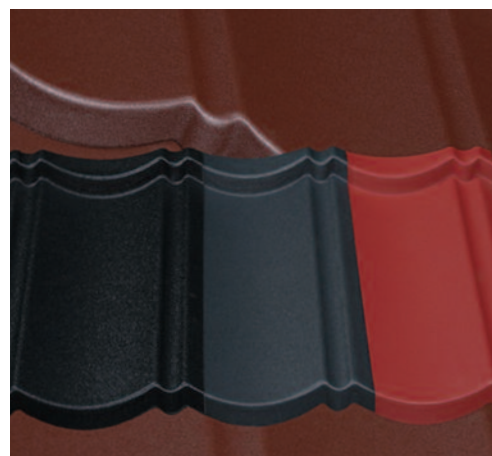

TEJAS METÁLICAS PARA CUBIERTAS LIGERAS

EVERTILE

Cubiertas instaladas en cuatro continentes demuestran la excepcionalidad de los revestimientos **EVERTILE** bajo cualquier condición climática. Más de 20 años garantizan su experiencia.

EVERTILE se fabrica con chapas de acero o aluminio en diferentes perfiles y acabados, basados en las formas estéticas de la arquitectura tradicional.

Las condiciones más duras del invierno escandinavo o ruso, las lluvias tropicales en África, las cargas de nieve en las montañas o las tormentas han confirmado la durabilidad y longevidad de las tejas ligeras de acero **EVERTILE**.

ALUTECH