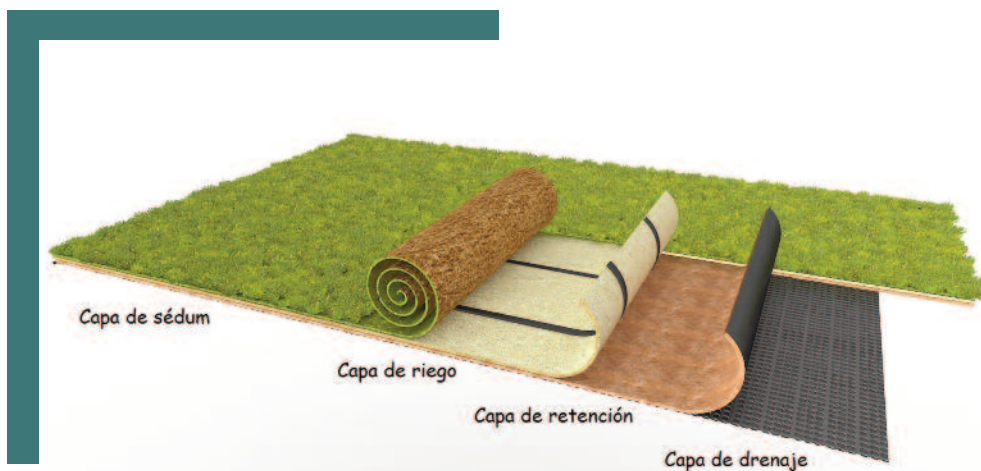

**EVOQ**

**EVERTECH**

**COPPO**

**EVERTILE** se fabrica con chapas de acero o aluminio en diferentes perfiles y acabados, basados en las formas estéticas de la arquitectura tradicional.

Las condiciones más duras del invierno escandinavo o ruso, las lluvias tropicales en África, las cargas de nieve en las montañas o las tormentas han confirmado la durabilidad y longevidad de las tejas ligeras de acero **EVERTILE**.

**EVERGLAZE**

**ALUTECH**

*Una iniciativa de ecociudadanía y biodiversidad.*

Las cubiertas vegetales de **VERTIGE** forman parte de una iniciativa de ecociudadanía y biodiversidad. Integradas en el corazón de los espacios urbanos, traen vida silvestre, flora, aire fresco y vegetación a la ciudad.

Las cubiertas vegetales de **VERTIGE** se implementan directamente en superficies horizontales pequeñas y medianas a través de la instalación de diferentes capas.

Los jardines verticales de **VERTIGE** regulan la temperatura al aportar frescura al hogar y por lo tanto, reducen los costes de energía durante los períodos de mucho calor.