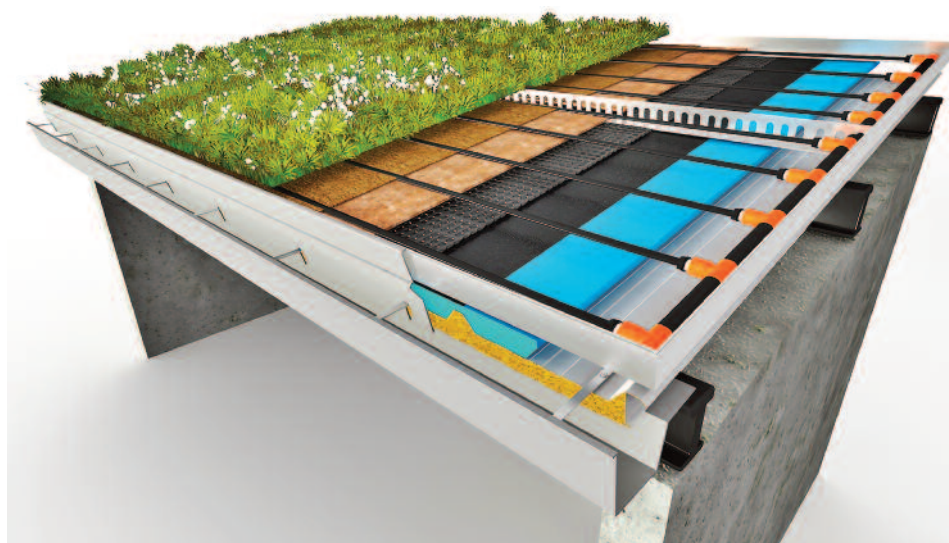

**EVOQ**

**EVERTECH**

**COPPO**

**EVERTILE** se fabrica con chapas de acero o aluminio en diferentes perfiles y acabados, basados en las formas estéticas de la arquitectura tradicional.

Las condiciones más duras del invierno escandinavo o ruso, las lluvias tropicales en África, las cargas de nieve en las montañas o las tormentas han confirmado la durabilidad y longevidad de las tejas ligeras de acero **EVERTILE**.

**EVERGLAZE**

**ALUTECH**

*Una iniciativa de ecociudadanía y biodiversidad.*

Las cubiertas vegetales de **VERTIGE** forman parte de una iniciativa de ecociudadanía y biodiversidad. Integradas en el corazón de los espacios urbanos, traen vida silvestre, flora, aire fresco y vegetación a la ciudad.

Las cubiertas vegetales de **VERTIGE** se implementan directamente en superficies horizontales pequeñas y medianas a través de la instalación de diferentes capas.

Los jardines verticales de **VERTIGE** regulan la temperatura al aportar frescura al hogar y por lo tanto, reducen los costes de energía durante los períodos de mucho calor.

Nuestras nubes **A-CLOUD** se montan suspendidas del techo mediante cable de acero (sistema con tres versiones según el tipo de soporte), y son de muy fácil y rápida instalación.

*Un diseño de  
líneas curvas para  
atrapar sonidos.*