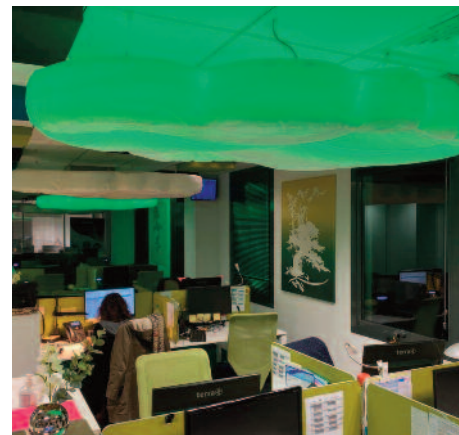

*Un gran paso  
para el desarrollo  
sostenible.*

---

**LA VERDADERA SOLUCIÓN CONTRA EL RUIDO**

---

Las nubes **A-CLOUD** se sitúan sobre la fuente de emisión de ruidos para capturar los más perjudiciales. Su diseño de líneas curvas es perfecto para atrapar los sonidos y se fabrican con una guata fibrosa elaborada mediante un proceso de reciclaje.